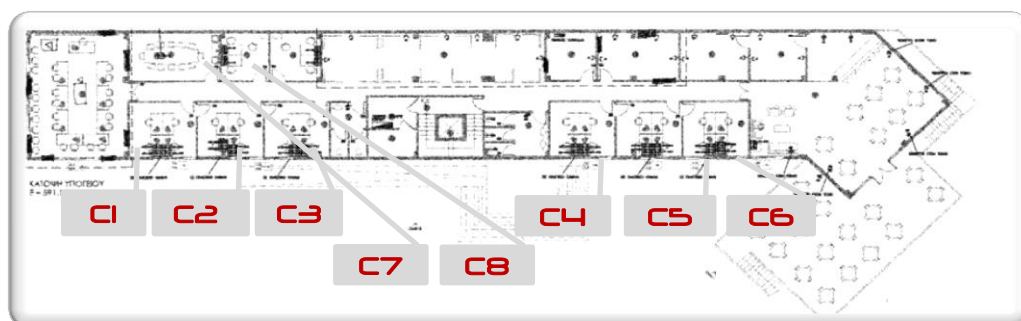

Το πνεύμα αλληλεπίδρασης και συναναστροφής που χαρακτηρίζει το innohub, φτάνει στο απόγειό του στο InnoCafé, όπου ένας από τους καλύτερους chef της Πάτρας σερβίρει παραδοσιακή ελληνική και μεσογειακή κουζίνα στους εργαζόμενους του innohub και εξειδικευμένο catering στους επισκέπτες κατόπιν αιτήματος, συμβάλλοντας έτσι ενεργά στην κοινωνικοποίηση, αλληλεπίδραση και ανταλλαγή ιδεών. Αποτελεί ένα ξεχωριστό χώρο του κτηρίου, φωτεινό και ευρύχωρο, ικανό να φιλοξενήσει εταιρικά γεύματα και πλήθος εκδηλώσεων.