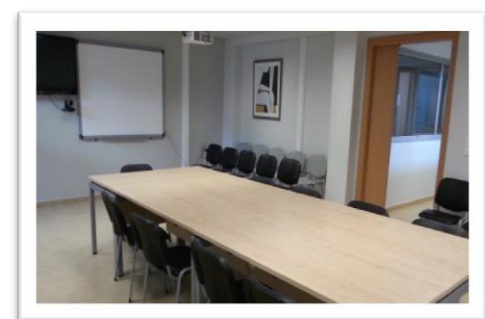

Το π1-innohub επιπλέον διαθέτει έναν μοντέρνο, υψηλής αισθητικής και εξοπλισμού εκθεσιακό χώρο, ειδικά σχεδιασμένο να παρουσιάσει και να προωθήσει στον εκάστοτε επισκέπτη τα επιτεύγματα των μελών του mi-cluster. Διαθέτοντας 15 θέσεις εκθεμάτων, οθόνες αφής και ενημερωτικό υλικό των προϊόντων των μελών, μπορεί να ικανοποιήσει την ανάγκη κάθε προωθητικής ενέργειας και θεωρείται ιδιαίτερα σημαντικός πόλος έλξης των εταιρειών που αναζητούν συνεργασίες.

Business Center | InnoMeeting

Το π1-innohub προσφέρει τρεις επαγγελματικούς χώρους συνεδριάσεων, χωρητικότητας 10-70 συμμετεχόντων (20-66 τ.μ.), με ευέλικτη διάταξη, σύνδεση στο internet, whiteboard, flip chart, χώρο υποδοχής, catering κ.λπ. Επιπλέον παρέχονται υποδομές τηλεδιάσκεψης για την υποστήριξη απαιτητικών παρουσιάσεων σε τοπικό και απομακρυσμένο κοινό.