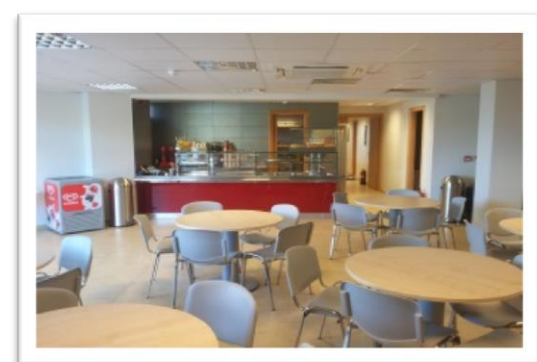

Το π1-innohub επιπλέον διαθέτει έναν μοντέρνο, υψηλής αισθητικής και εξοπλισμού εκθεσιακό χώρο, ειδικά σχεδιασμένο να παρουσιάσει και να προωθήσει στον εκάστοτε επισκέπτη τα επιτεύγματα των μελών του mi-cluster. Διαθέτοντας 15 θέσεις εκθεμάτων, οθόνες αφής και ενημερωτικό υλικό των προϊόντων των μελών, μπορεί να ικανοποιήσει την ανάγκη κάθε προωθητικής ενέργειας και θεωρείται ιδιαίτερα σημαντικός πόλος έλξης των εταιρειών που αναζητούν συνεργασίες.

Business Center | InnoMeeting

Το π1-innohub προσφέρει τρεις επαγγελματικούς χώρους συνεδριάσεων, χωρητικότητας 10-70 συμμετεχόντων (20-66 τ.μ.), με ευέλικτη διάταξη, σύνδεση στο internet, whiteboard, flip chart, χώρο υποδοχής, catering κ.λπ. Επιπλέον παρέχονται υποδομές τηλεδιάσκεψης για την υποστήριξη απαιτητικών παρουσιάσεων σε τοπικό και απομακρυσμένο κοινό.

Περισσότερα:

<https://www.youtube.com/watch?v=V9zCyMsDbpA>

Business Center | InnoCafé

Το πνεύμα αλληλεπίδρασης και συναναστροφής που χαρακτηρίζει το innohub, φτάνει στο απόγειό του στο InnoCafé, όπου ένας από τους καλύτερους chef της Πάτρας σερβίρει παραδοσιακή ελληνική και μεσογειακή κουζίνα στους εργαζόμενους του innohub και εξειδικευμένο catering στους επισκέπτες κατόπιν αιτήματος, συμβάλλοντας έτσι ενεργά στην κοινωνικοποίηση, αλληλεπίδραση και ανταλλαγή ιδεών. Αποτελεί ένα ξεχωριστό χώρο του κτηρίου, φωτεινό και ευρύχωρο, ικανό να φιλοξενήσει εταιρικά γεύματα και πλήθος εκδηλώσεων.