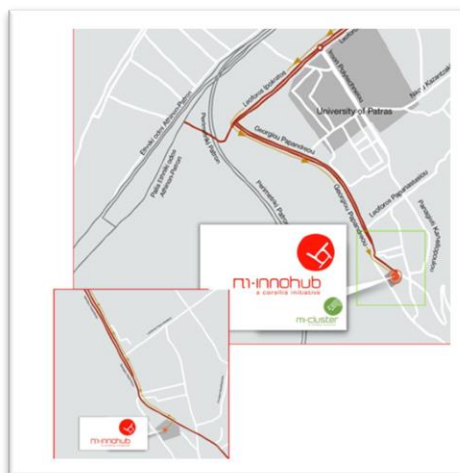

Το π1-innohub βρίσκεται στο τρίτο μεγαλύτερο αστικό κέντρο της Ελλάδας, στην πρωτεύουσα της περιφέρειας Δυτικής Ελλάδος, στην Πάτρα. Επονομαζόμενη και ως η πύλη της Ελλάδας προς τη Δύση, η Πάτρα αποτελεί μια από τις πιο παραγωγικές εστίες της χώρας.

Το π1-innohub βρίσκεται σε κοντινή απόσταση από το Πανεπιστήμιο Πατρών και τρία χιλιόμετρα από τη διασταύρωση της Εθνικής οδού Αθηνών-Πατρών και τη μοναδική καλωδιωτή γέφυρα πολλαπλών ανοιγμάτων του Ρίου-Αντιρρίου.

Το innohub φιλοδοξεί να συμβάλλει στην επιτάχυνση της ανάπτυξης καινοτόμων εταιρειών στη Δυτική Ελλάδα, αξιοποιώντας τους επιχειρησιακούς και υποστηρικτικούς πόρους και υπηρεσίες που έχουν αναπτυχθεί και παρέχονται από το Corallia.

Το innohub λειτουργεί με τα ίδια πρότυπα υψηλής ποιότητας του πετυχημένου και πολυβραβευμένου α1-innohub στο Μαρούσι Αττικής.

Περισσότερα: <http://www.youtube.com/watch?v=OX64sOO3IM8>

Incubation Area